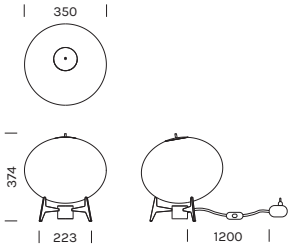

INDOOR - TABLE

# ANTARTIC

- ferro, vetro soffiato a bocca

- iron, mouthblown glass

<b>2200</b>	<b>M</b> 2700K
<b>Power</b>	9.4W
<b>Nominal lumen</b>	1090.4lm
<b>CRI</b>	>90
<b>Supply</b>	220-240V

Item	Temperature	Finish
<b>2200</b>	<b>M</b>	-BV  -TI 