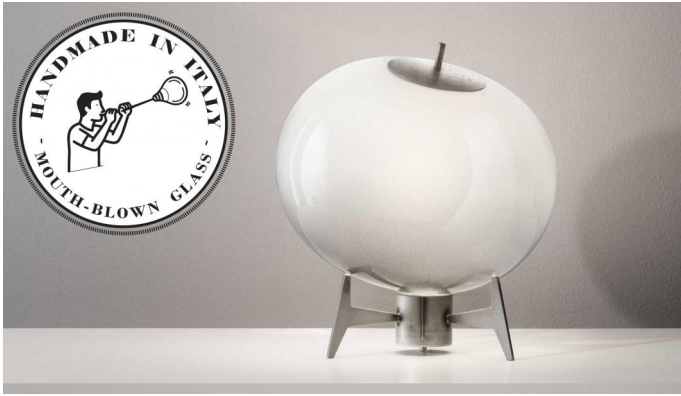

INDOOR - TABLE

# ANTARTIC

- ferro, vetro soffiato a bocca

- iron, mouthblown glass

<b>2200</b>	<b>M</b> 2700K
<b>Power</b>	9.4W
<b>Nominal lumen</b>	1090.4lm
<b>CRI</b>	>90
<b>Supply</b>	220-240V

Item	Temperature	Finish
<b>2200</b>	<b>M</b>	-BV  -TI 